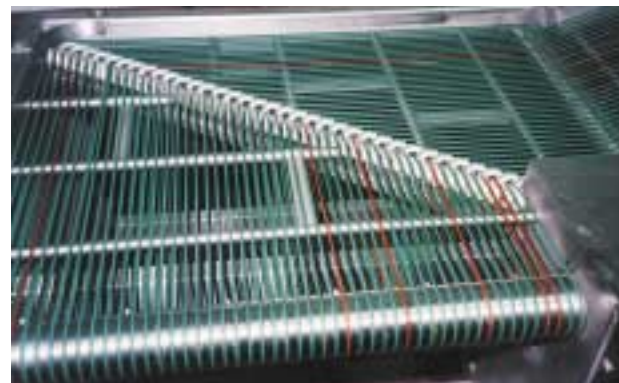

Convoyeur à angle droit RPN-8